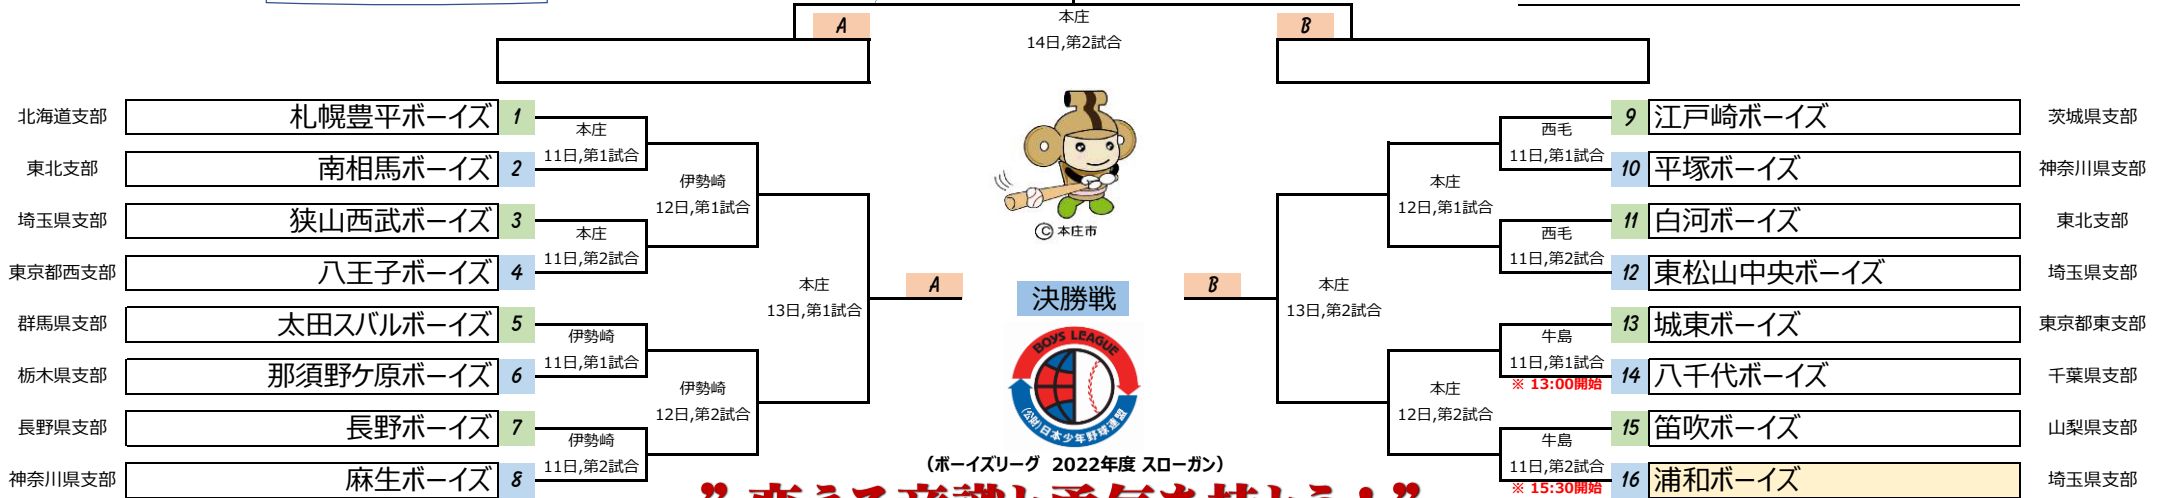

(ボーイズリーグ 2022年度 スローガン)

” 変える意識と勇気を持とう！ ”

大会会場：

略称	名称	住所	MapCode
A	本庄	埼玉県本庄市北堀433 本庄総合公園内	
B	伊勢崎	群馬県伊勢崎市堤西町41番地 華蔵寺公園内	
C	西毛	群馬県安中市宿283-4	
D	庄和	埼玉県春日部市金崎759	
E	坂戸	埼玉県坂戸市石井1550	
F	深谷	埼玉県深谷市起会162	
G	川越	埼玉県川越市郭町2-13-1	
H	牛島	埼玉県春日部市牛島626 公園内	
I			
J			
K			
L			
M			
N			

主 催： 公益財団法人 日本少年野球連盟, 報知新聞社
後 援： 公益財団法人 日本野球連盟, 読売新聞東京本社, 本庄市教育委員会
協 賛： 赤穂化成株式会社, ミズノ株式会社, セット株式会社, アマススポーツジャパン株式会社, 株式会社 コントリビュート
日本商店株式会社, 株式会社 メニコン, 株式会社 ビー・ブレイブ, マツダボール 株式会社, 株式会社 ナガセケンコー
協 力： 株式会社 共同写真企画

VER 20220725