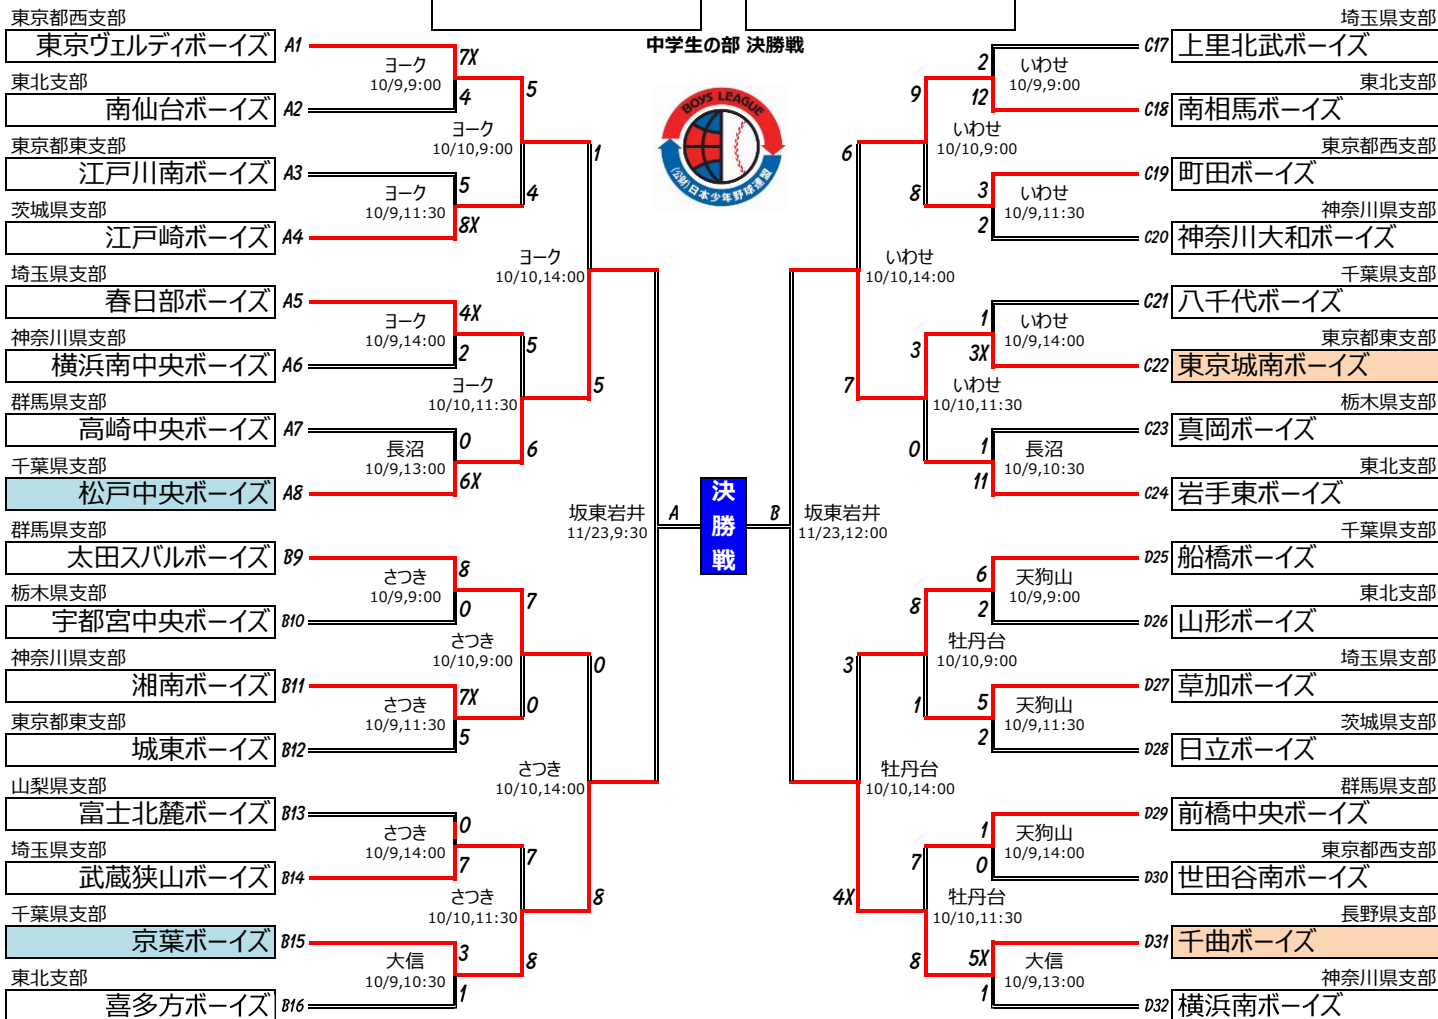

第33回 日本少年野球 東日本選抜大会 トーナメントシート

大会開催期間：10月9日(土)・10日(日)・17日(日)，11月23日(火,祝)
 ※試合開始時間は目安であり、進行状況などにより変更になる場合がございます。ご注意ください！

VER.20211122

優勝

“原点に帰ろう！”

(ボーイズリーグ 2021年度 スローガン)

中学生の部

East-Japan Selection Match

優勝

小学生の部

試合結果は、東日本ブロックのブログページ (<http://boys-eastjapan.com/>) に掲載いたします。

グラウンド名及びグラウンド住所

記号	グラウンド名	住所
A : ヨーク	ヨーク開成山スタジアム	福島県郡山市開成1-5-12
B : いわせ	いわせグリーン球場	福島県須賀川市畑田字荒池上30-1
C : さつき	泉崎村さつき公園野球場	福島県西白河郡泉崎村泉崎下陣場1
D : 大信	白河市大信総合運動公園 大信球場	福島県白河市大信上新城字原畑地内
E : 天狗山	天狗山球場	福島県白河市表郷番沢字久野ノ内22
F : 長沼	長沼総合運動公園野球場	福島県須賀川市長沼字鹿之内入2-4
G : 牡丹台	牡丹台球場	福島県須賀川市牡丹台19
H : 表郷村民	表郷村民野球場	福島県白河市表郷番沢字久野ノ内22
I : さつき第2	泉崎村さつき公園第二野球場	福島県西白河郡泉崎村泉崎下陣場 1
J : グラントマト	グラントマトベースボールパーク	福島県須賀川市岩淵字前南108-2
K : 江戸川BG	東京江戸川ボーイズグラウンド	東京都江戸川区北篠崎 2丁目江戸川河川敷
L : 深谷BG	深谷ボーイズグラウンド	埼玉県深谷市上敷面2
M : 本庄一高	本庄第一高校野球部第2グラウンド	埼玉県本庄市新井1061-31
N : 坂東岩井	坂東市岩井球場	茨城県坂東市鶴戸225番地