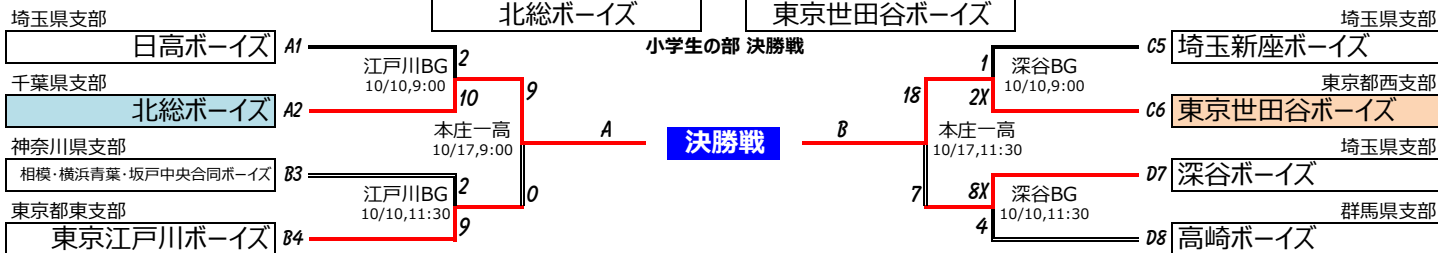

試合結果は、東日本ブロックのブログページ (<http://boys-eastjapan.com/>) に掲載いたします。

グラウンド名及びグラウンド住所

記号	グラウンド名	住所
A : ヨーク	ヨーク開成山スタジアム	福島県郡山市開成1-5-12
B : いわせ	いわせグリーン球場	福島県須賀川市畑田字荒池上30-1
C : さつき	泉崎村さつき公園野球場	福島県西白河郡泉崎村泉崎下陣場1
D : 大信	白河市大信総合運動公園 大信球場	福島県白河市大信上新城字原畑地内
E : 天狗山	天狗山球場	福島県白河市表郷番沢字久野ノ内22
F : 長沼	長沼総合運動公園野球場	福島県須賀川市長沼字鹿之内入2-4
G : 牡丹台	牡丹台球場	福島県須賀川市牡丹台19
H : 表郷村民	表郷村民野球場	福島県白河市表郷番沢字久野ノ内22
I : さつき第2	泉崎村さつき公園第二野球場	福島県西白河郡泉崎村泉崎下陣場 1
J : グラントマト	グラントマトベースボールパーク	福島県須賀川市岩淵字前南108-2
K : 江戸川BG	東京江戸川ボーイズグラウンド	東京都江戸川区北篠崎 2丁目江戸川河川敷
L : 深谷BG	深谷ボーイズグラウンド	埼玉県深谷市上敷面2
M : 本庄一高	本庄第一高校野球部第2グラウンド	埼玉県本庄市新井1061-31
N : 坂東岩井	坂東市岩井球場	茨城県坂東市鶴戸225番地

New!