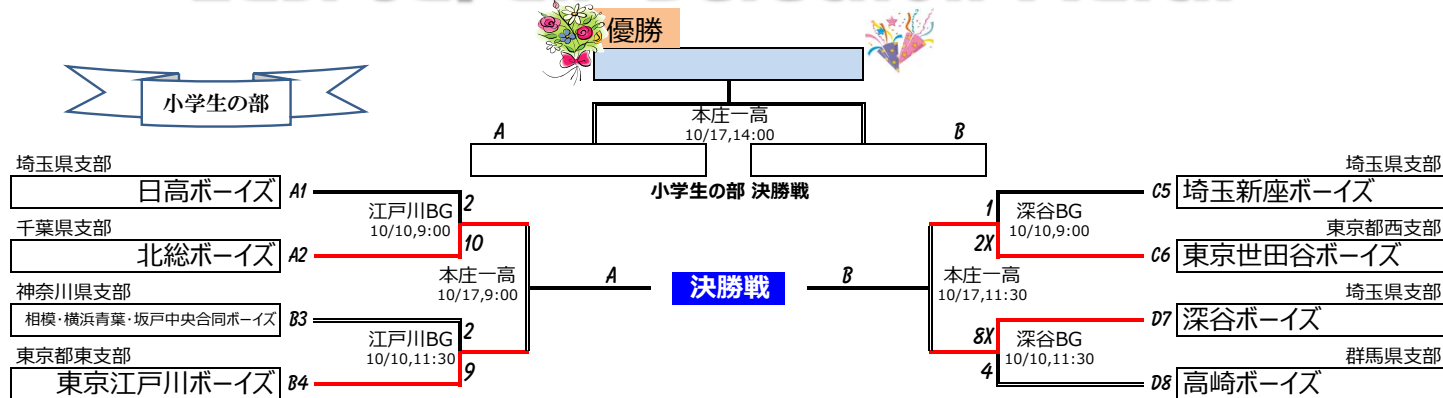

第33回 日本少年野球 東日本選抜大会 トーナメントシート

大会開催期間：10月9日(土)、10日(日)、17日(日)

VER.20211010

※試合開始時間は目安であり、進行状況などにより変更になる場合がございます。ご注意ください！

East-Japan Selection Match

試合結果は、東日本ブロックのブログページ (<http://boys-eastjapan.com/>) に掲載いたします。