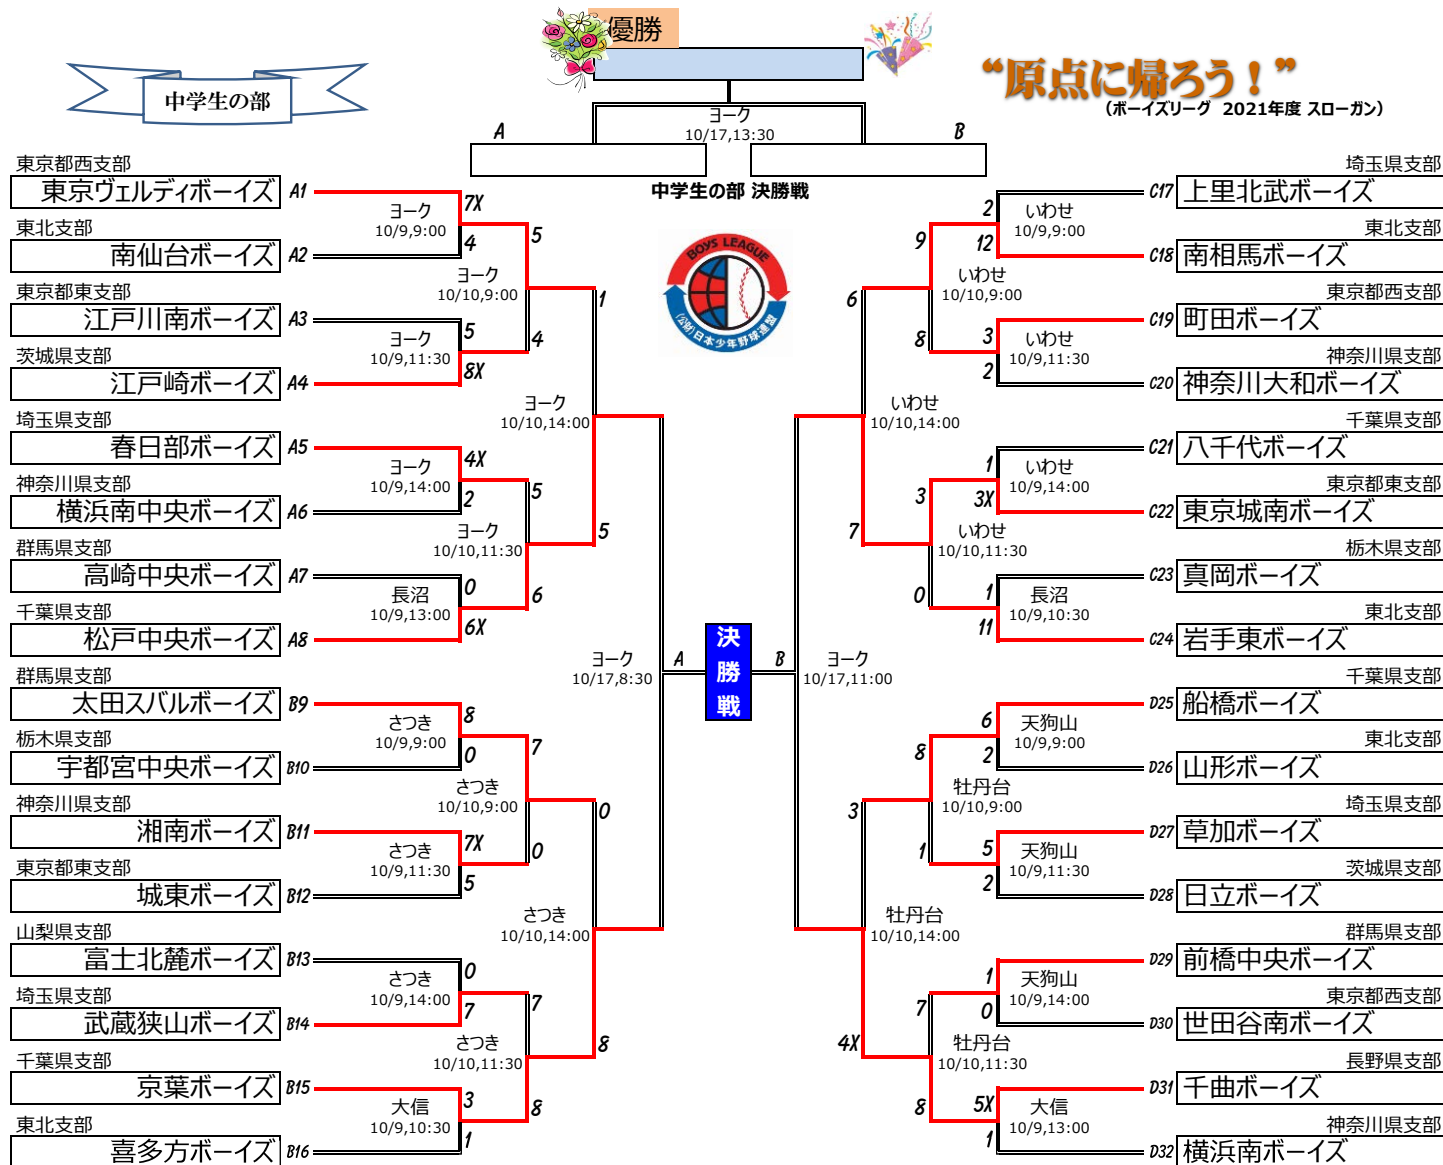

第33回 日本少年野球 東日本選抜大会 トーナメントシート

大会開催期間：10月9日(土)、10日(日)、17日(日)

VER.20211010

※試合開始時間は目安であり、進行状況などにより変更になる場合がございます。ご注意ください！

East-Japan Selection Match

試合結果は、東日本ブロックのブログページ (<http://boys-eastjapan.com/>) に掲載いたします。