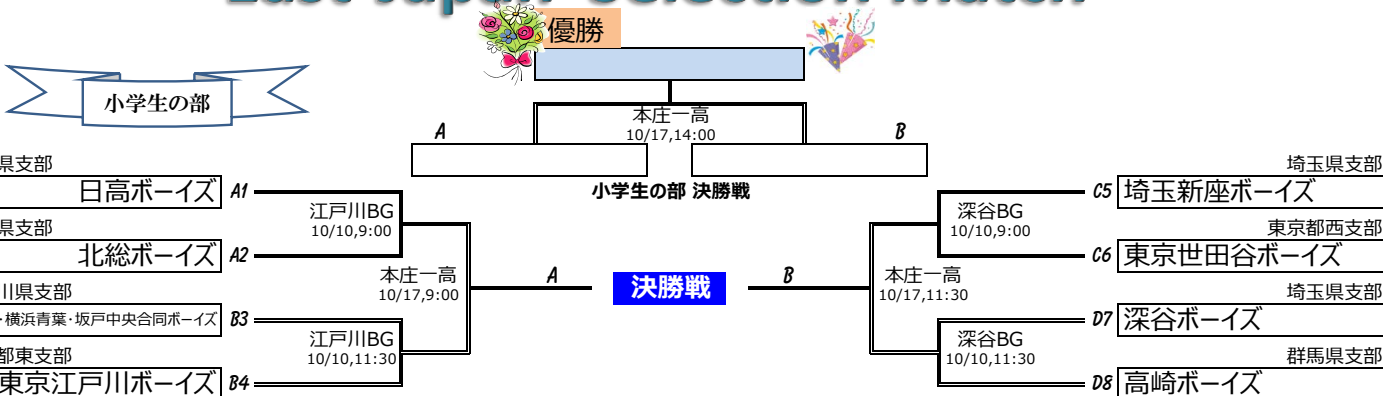

# 第33回 日本少年野球 東日本選抜大会 トーナメントシート

大会開催期間：10月9日(土)、10日(日)、17日(日)

VER.20211009

※試合開始時間は目安であり、進行状況などにより変更になる場合がございます。ご注意ください！

## East-Japan Selection Match

試合結果は、東日本ブロックのウェブページ ( <http://boys-eastjapan.com/> ) に掲載いたします。

グラウンド名及びグラウンド住所

記号	グラウンド名	住所
A : ヨーク	ヨーク開成山スタジアム	福島県郡山市開成1-5-12
B : いわせ	いわせグリーン球場	福島県須賀川市畑田字荒池上30-1
C : さつき	泉崎村さつき公園野球場	福島県西白河郡泉崎村泉崎下陣場1
D : 大信	白河市大信総合運動公園 大信球場	福島県白河市大信上新城字原畑地内
E : 天狗山	天狗山球場	福島県白河市表郷番沢字久野ノ内22
F : 長沼	長沼総合運動公園野球場	福島県須賀川市長沼字鹿之内2-4
G : 牡丹台	牡丹台球場	福島県須賀川市牡丹園19
H : 表郷村民	表郷村民野球場	福島県白河市表郷番沢字久の内22
I : さつき第2	泉崎村さつき公園第二野球場	福島県西白河郡泉崎村泉崎下陣場1
J : グラントマト	グラントマトベースボールパーク	福島県須賀川市若洲字前南108-2
K : 江戸川BG	東京江戸川ボーイズグラウンド	東京都江戸川区北葛崎2丁目江戸川河川敷
L : 深谷BG	深谷ボーイズグラウンド	埼玉県深谷市上敷面2
M : 本庄一高	本庄第一高校野球部第2グラウンド	埼玉県本庄市新井1061-31