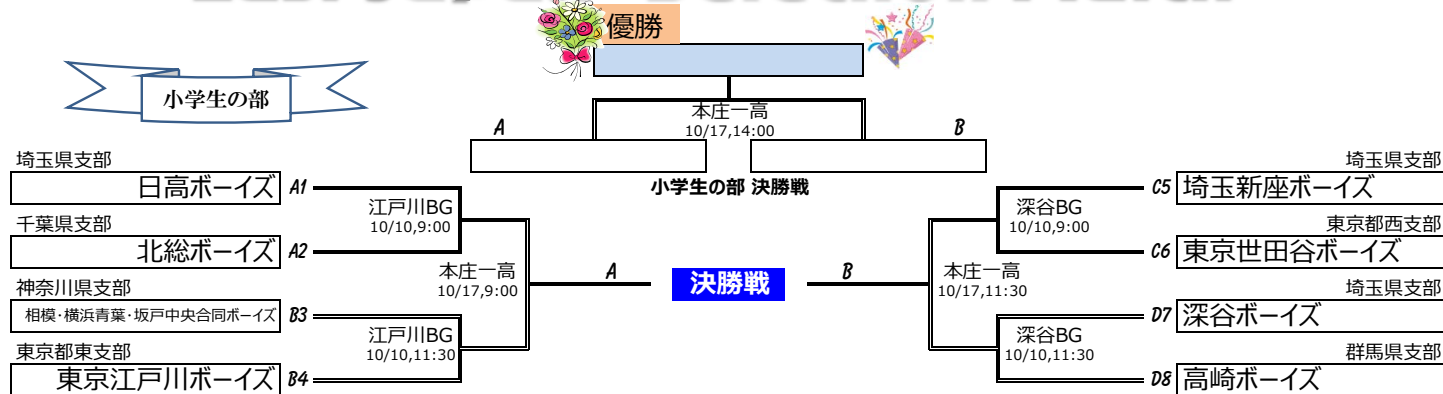

第33回 日本少年野球 東日本選抜大会 トーナメントシート

大会開催期間：10月9日(土)、10日(日)、17日(日)

VER.20211002

※試合開始時間は目安であり、進行状況などにより変更になる場合がございます。ご注意ください！

East-Japan Selection Match

試合結果は、東日本ブロックのブログページ (<http://boys-eastjapan.com/>) に掲載いたします。