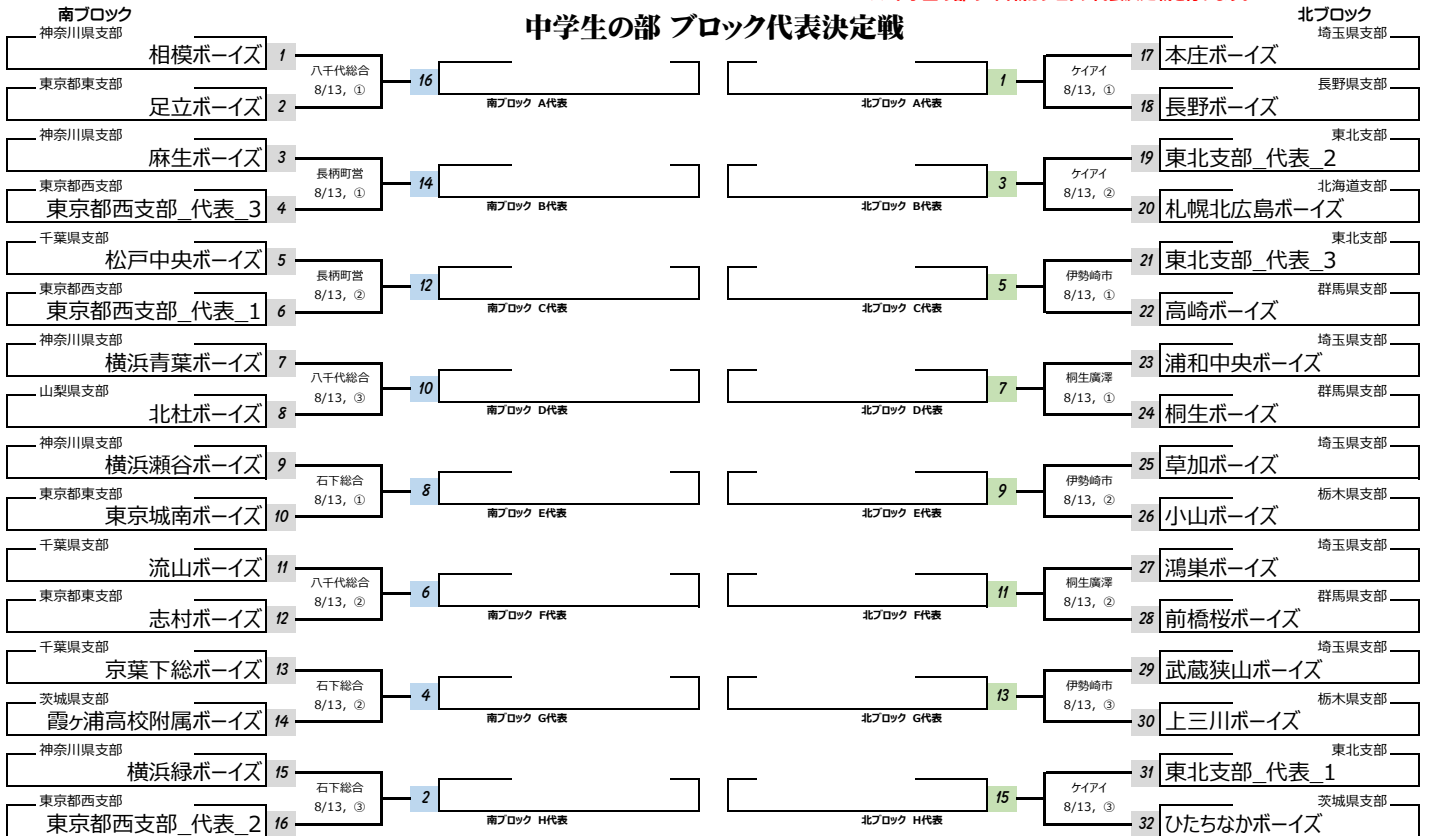

## KANTO TOWNSHIP GAME

**“原点に帰ろう！”**  
(ボーイズリーグ 2021年度 スローガン)

※中学生の部の1回戦はブロック代表決定戦を行います。

### 中学生の部 ブロック代表決定戦

VER 20210716

大会会場：

略称	名称	住所	MapCode
A	ケイアイスタジアム	埼玉県本庄市北郷433 本庄総合公園内	
B	伊勢崎市	群馬県伊勢崎市池田町41番地 草蔵寺公園内	
C	桐生廣澤	群馬県桐生市広沢町5丁目4716番地011	
D	石下総合	茨城県常総市湯野山1670	
E	八千代総合	千葉県八千代市菅田1262	
F	長柄町宮	千葉県長生郡長柄町	
G	坂戸市民	埼玉県坂戸市片柳22	
H	坂戸市民2	埼玉県坂戸市片柳22	
I	東松山	埼玉県東松山市松山2681 (岩鼻運動公園内)	
J	高崎南部	群馬県高崎市森新田468-2	
K	富博記念	群馬県高崎市吉井町多比良	
L			
M			