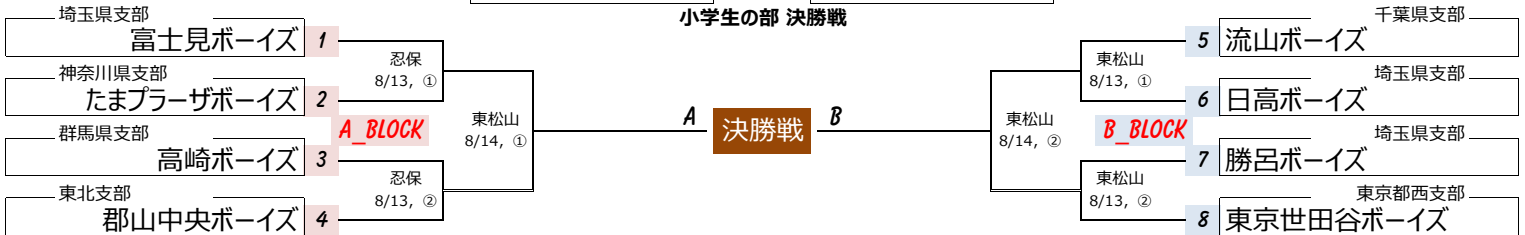

小学生の部

略称	名称	住所	MapCode
A	本庄 : 本庄総合公園市民球場	埼玉県本庄市大字北畠433番地	20 173 656*60
B	東高校 : 本庄東高校グラウンド	埼玉県本庄市寿3-3-3	20 235 698*86
C	第一高校 : 本庄第一高校グラウンド	埼玉県本庄市新井1061-31	20 351 377*45
D	上毛 : 上毛新聞敷島球場	群馬県前橋市敷島町66番地	20 876 282*86
E	伊勢崎 : 伊勢崎市野球場	群馬県伊勢崎市堤西町41番地 華蔵寺公園内	20 623 768*63
F	富博 : 富博記念球場	群馬県高崎市吉井町多胡上信越道吉井IC周辺	247 569 012*58
G	忍保 : 忍保パーク公園野球場	埼玉県児玉郡上里町大字忍保地内馬川右岸	20 378 189*63
H	東松山 : 東松山球場	埼玉県東松山市大字松山2681番	14 454 466*66
I	城南 : 高崎市城南球場	群馬県高崎市下和町2-12	20 511 220*04
J	高崎南部 : 高崎市南部野球場	群馬県藤岡市森新田468-2	20 397 602*50
K	:	:	: