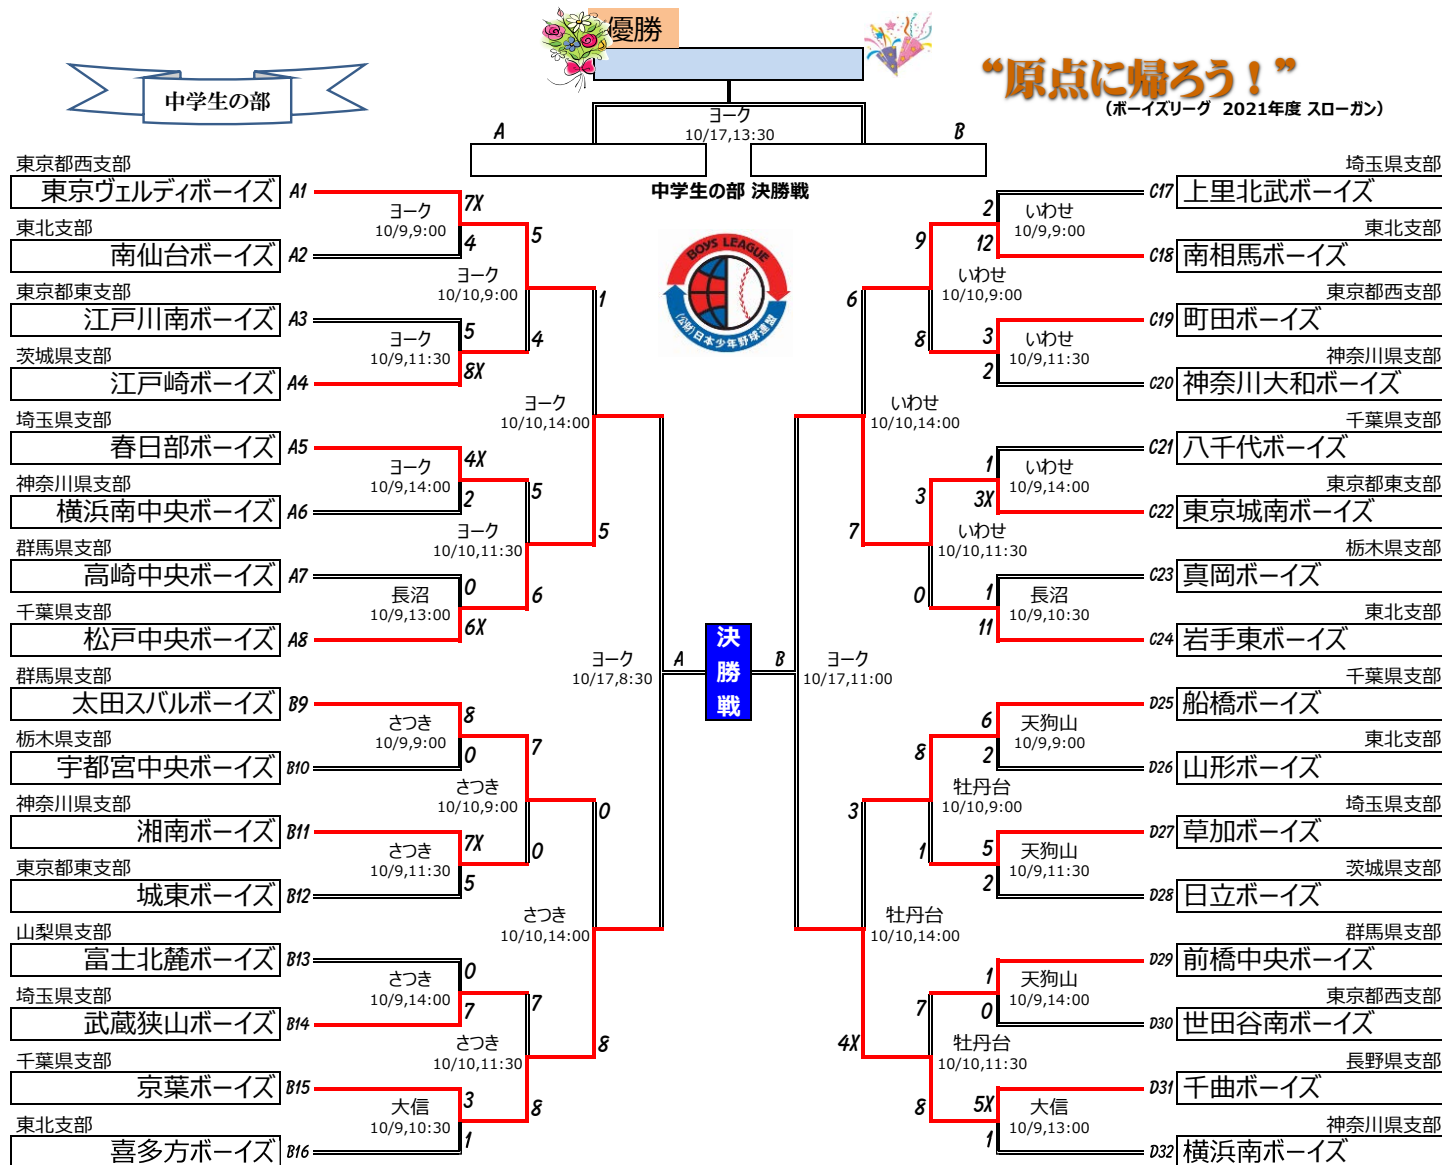

第33回 日本少年野球 東日本選抜大会 トーナメントシート

大会開催期間：10月9日(土)、10日(日)、17日(日)

VER.20211017

※試合開始時間は目安であり、進行状況などにより変更になる場合がございます。ご注意ください！

East-Japan Selection Match

試合結果は、東日本ブロックのブログページ (<http://boys-eastjapan.com/>) に掲載いたします。