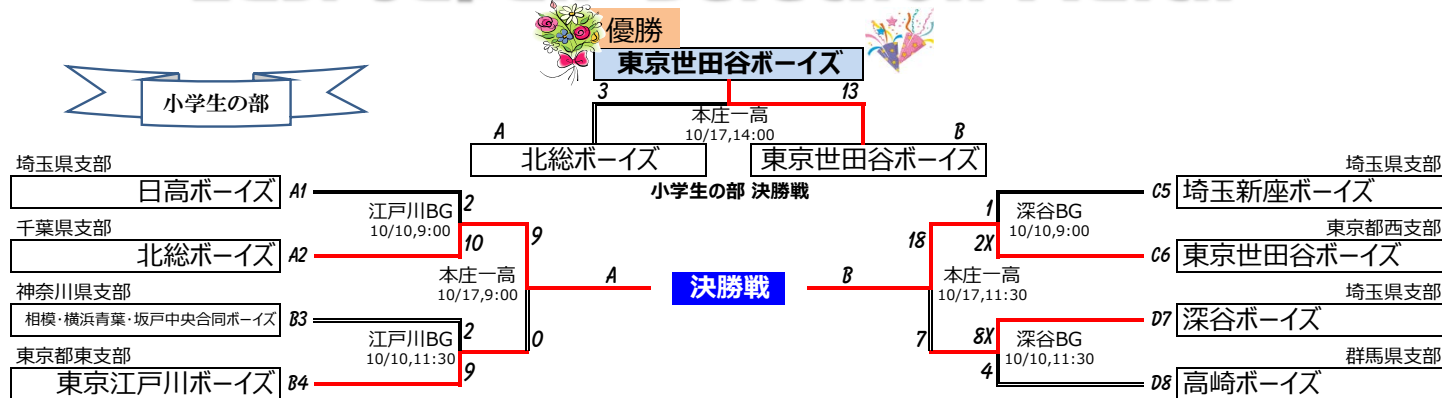

第33回 日本少年野球 東日本選抜大会 トーナメントシート

大会開催期間：10月9日(土)、10日(日)、17日(日)

VER.20211017

※試合開始時間は目安であり、進行状況などにより変更になる場合がございます。ご注意ください！

East-Japan Selection Match

試合結果は、東日本ブロックのブログページ (<http://boys-eastjapan.com/>) に掲載いたします。