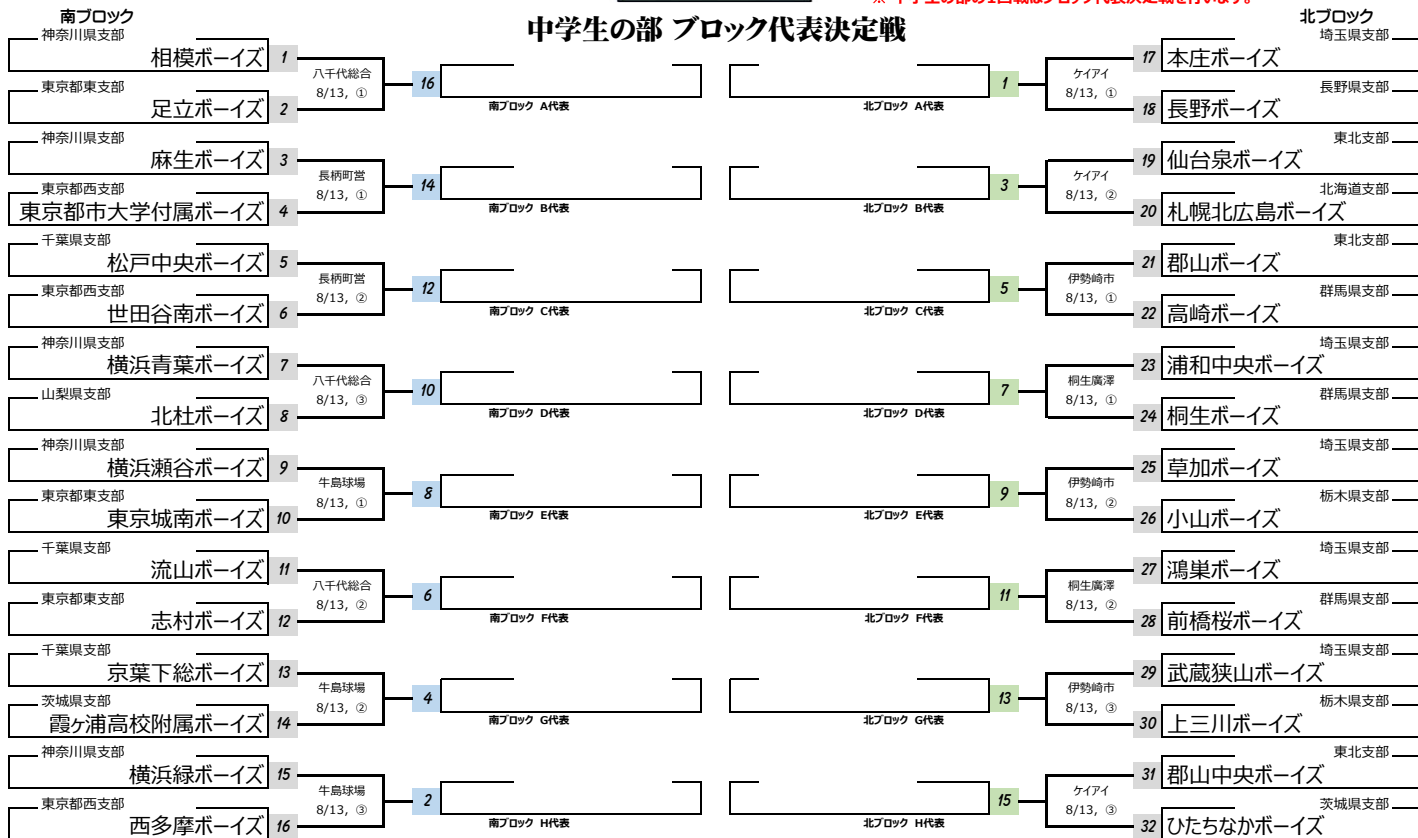

KANTOU TOURNAMENT GAME

中学生の部 ブロック代表決定戦

VER 20210807

大会会場：

略称	名称	住所	MapCode
A	ケイアイ ケイアイスタジアム	埼玉県本庄市北郷433 本庄総合公園内	
B	伊勢崎市 伊勢崎市野球場	群馬県伊勢崎市堤西町41番地 華蔵寺公園内	
C	桐生廣澤 桐生市南公園 広沢球場	群馬県桐生市広沢町5丁目4716番地011	
D	石下総合 石下球場(石下総合運動公園)	茨城県常総市湯野山1670	
E	八千代総合 八千代総合運動公園野球場	千葉県八千代市善田1262	
F	長柄町営 長柄町 野球場	千葉県長生郡長柄町	
G	坂戸市民1 坂戸市民総合運動公園第1多目的運動場	埼玉県坂戸市片柳22	
H	坂戸市民2 坂戸市民総合運動公園第2多目的運動場	埼玉県坂戸市片柳22	
I	東松山 東松山野球場	埼玉県東松山市松山2681 (若鼻運動公園内)	
J	高崎南部 高崎南部野球場	群馬県高崎市深新田468-2	
K	富博記念 富博記念球場(富博記念公園野球場)	群馬県高崎市吉井町多比良	
L	牛島球場 春日部市牛島球場	埼玉県春日部市牛島626番地	
M	忍保P 1面 忍保P1面	埼玉県児玉郡上里町大字忍保地内島川右岸	
N	深谷農村 深谷戸農村公園野球場	埼玉県深谷市上増田1055-2	