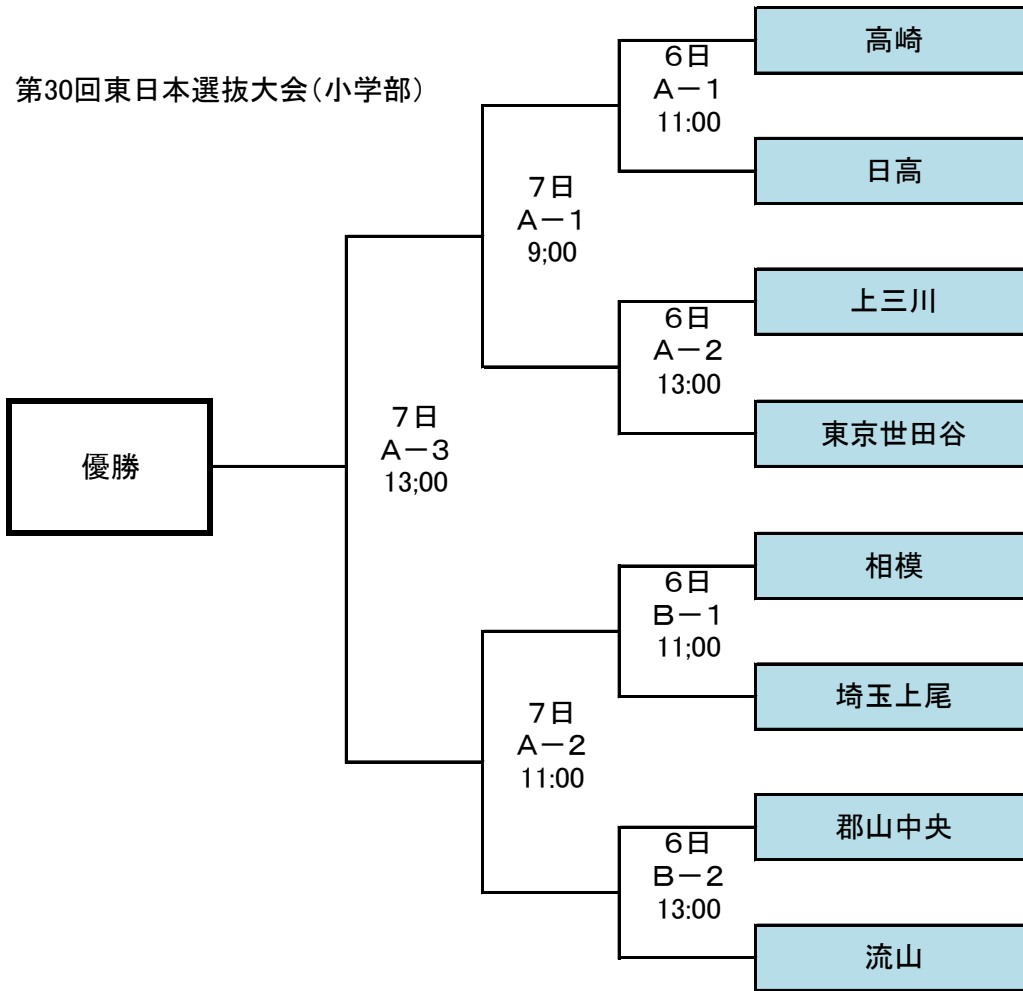

第30回東日本選抜大会(小学部)

A:: 泉崎さつき第2球場

B: グラントマトベースボールパーク

【出場枠】 東北支部:1 栃木県支部:1 群馬県支部:1 埼玉県支部:2

千葉県支部:1 神奈川県支部:1 東京都東、西支部:1

計 8